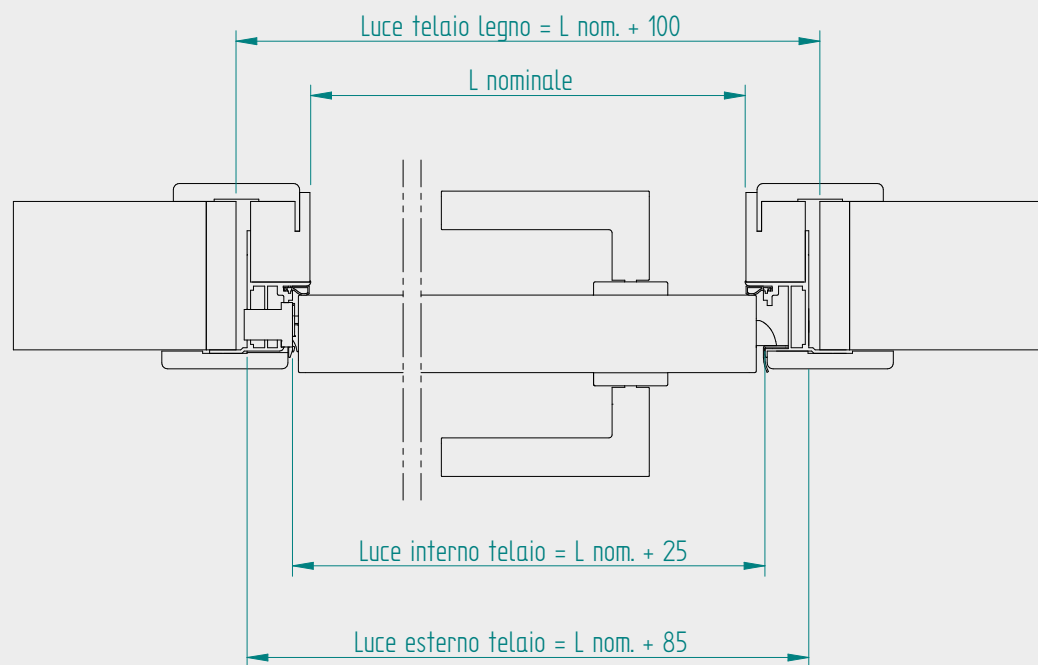

INGOMBRI TECNICI

TECHNICAL SIZES

ENCOMBREMENTS TECHNIQUES