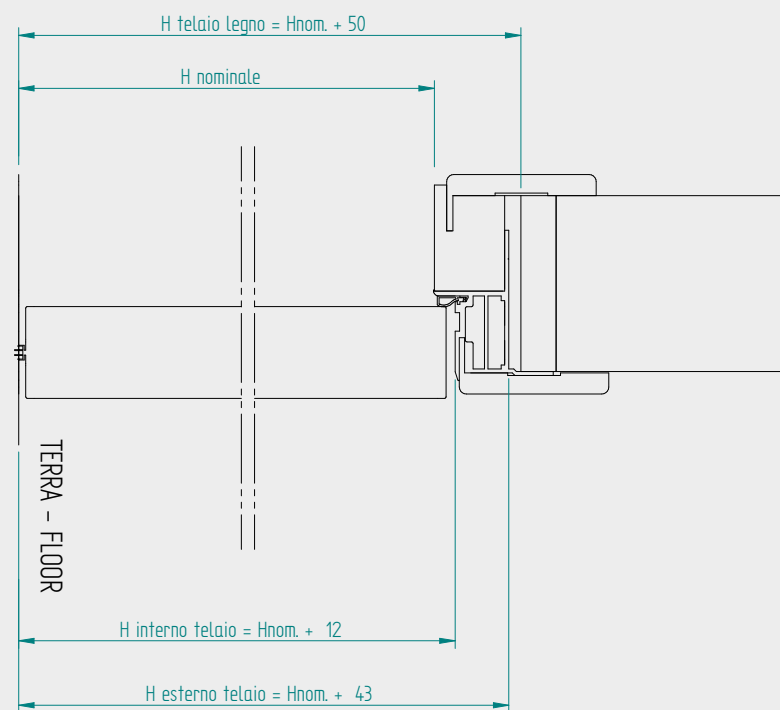

INGOMBRI TECNICI

TECHNICAL SIZES

ENCOMBREMENTS TECHNIQUES