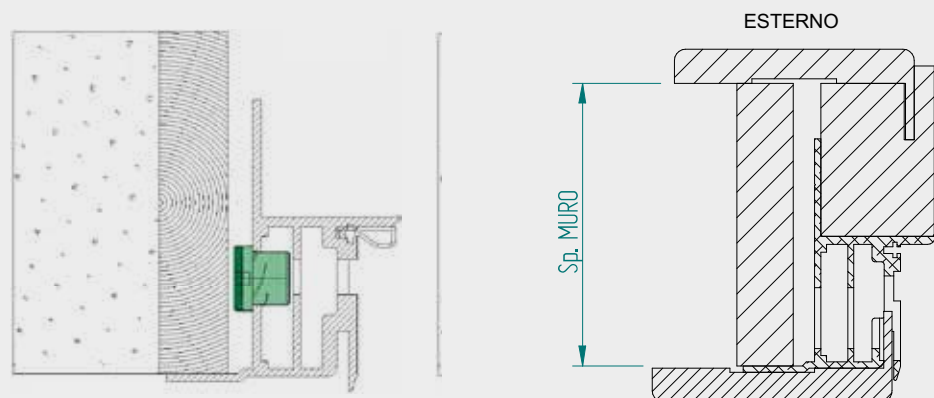

INGOMBRI TECNICI

TECHNICAL SIZES

ENCOMBREMENTS TECHNIQUES