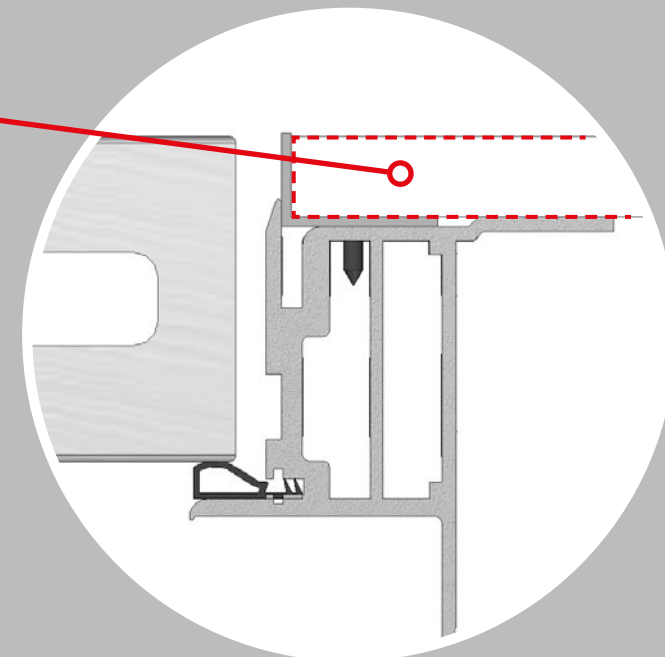

LASTRA
CARTONGESSO

PLASTER PLATE
PLAQUE DE PLACOPLÂTRE

LASTRA
CARTONGESSO

PLASTER PLATE
PLAQUE DE PLACOPLÂTRE

PROFILO PER
RASOMURO

FLAT TO WALL' PROFILE
PROFIL AFFLEURANT

TELAIO DREAM

DREAM FRAME
CADRE DREAM